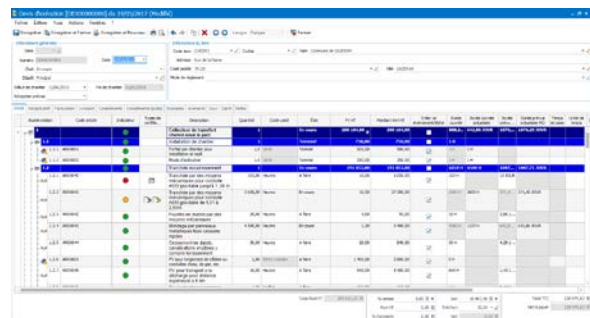

Du devis à la facturation, en passant par la gestion des stocks et/ou de réapprovisionnement, la version EBP Expert Bâtiment permet de gérer la totalité de la relation commerciale avec le client final. Des modules spécifiques tels que Gestion d'affaires, SAV, Gestion des Lots et numéros de série ou encore la gestion du magasin viennent compléter la gamme et s'interfacent nativement.

Dès juin 2017, la version la plus complète de la gamme s'adressant aux PME, à savoir **EBP Expert Bâtiment**, sera disponible. Et dès la rentrée de septembre deux nouvelles offres de la gamme EBP Bâtiment s'inscriront au catalogue des solutions Open Line™.

Afin de permettre à tous ses clients de se mettre en conformité avec la législation et bénéficier des dernières versions, l'éditeur leur réserve une offre commerciale dédiée et un accompagnement pour la récupération des données. Les professionnels seront accompagnés tout au long du process par les équipes d'EBP et ses partenaires.

Une nouvelle certification pour accompagner les PME du bâtiment

Disponible en mode SaaS ou en mode licence, la gamme EBP Bâtiment Open Line™ est distribuée en direct ou à travers le réseau de partenaires. En outre, le **programme de certification a été repensé** pour équiper les structures plus importantes dont les besoins fonctionnels nécessitent un accompagnement dédié lors du déploiement et du paramétrage. **Les logiciels EBP Expert Bâtiment sont disponibles uniquement à travers un partenaire certifié Centre Expert Bâtiment.** A fin 2017 ; l'éditeur ambitionne d'avoir certifié une centaine de partenaires issus des réseaux PE et PME pour leur permettre d'obtenir le niveau Partenaire Certifié Expert. Initiée il y a peu, la formation a d'ores et déjà permis de certifier une dizaine de partenaires qui pourront répondre aux premières demandes.

A PROPOS D'EBP

Depuis sa création, en 1984, EBP s'est imposée sur le marché des logiciels de gestion et accompagne les TPE et les PME tout au long de leur croissance. Elle développe et édite un large catalogue de solutions innovantes dédiées au pilotage des PME, des artisans, des commerçants et des professions libérales. Le groupe a enregistré un chiffre d'affaires de 40 millions d'euros en 2016. Il compte 500 collaborateurs en Europe. Et distribue des logiciels de Comptabilité, Gestion Commerciale, Paye et CRM en France, en Espagne, en Belgique, en Suisse.

560 000 clients font confiance à EBP au quotidien ! <http://www.ebp.com>

[Twitter :@ebp_france](https://twitter.com/ebp_france)

Contact presse :

Véronique PIGOT - Agence Kani RP pour EBP - Tél. : 33 (1) 49 52 60 64 – Email : ebp@kanirp.com

Retrouvez toutes les actus d'EBP sur www.ebp.com et sur <http://www.kanirp.com/client/ebp-informatique/>

Contact presse :

Véronique PIGOT - Agence Kani RP pour EBP - Tél. : 33 (1) 49 52 60 64 – Email : ebp@kanirp.com

Retrouvez toutes les actus d'EBP sur www.ebp.com et sur <http://www.kanirp.com/client/ebp-informatique/>